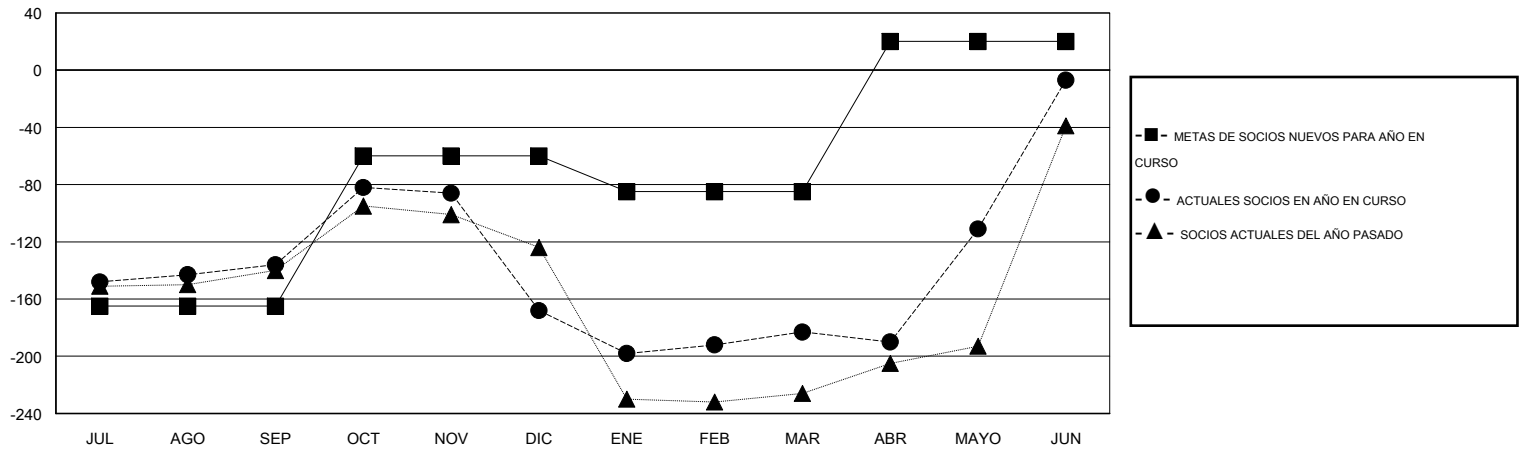

MONTHLY MEMBERSHIP PROGRESS REPORT

District E 4

Results as of: 6/30/2015

GMT: Jaime García Cepeda

UBICACIÓN VENEZUELA

GMT DE AE 3

Clubes					socios				
RESULTADOS DE 2014-2015					RESULTADOS DE 2014-2015				
TRIMESTRE	META DE CLUBES NUEVOS	NUEVOS CLUBES	CLUBES DADOS DE BAJA	GANANCIA/PÉRDIDA NETA	TRIMESTRE	META DE SOCIOS NUEVOS	SOCIOS FUNDADORES Y NUEVOS SOCIOS AÑADIDOS	SOCIOS DADOS DE BAJA	GANANCIA/PÉRDIDA NETA
JUL/AGO/SEP	0	0	0	0	JUL/AGO/SEP	-165	32	168	-136
OCT/NOV/DIC	1	1	3	-2	OCT/NOV/DIC	105	100	132	-32
ENE/FEB/MAR	1	0	0	0	ENE/FEB/MAR	-25	34	49	-15
ABR/MAYO/JUN	1	2	2	0	ABR/MAYO/JUN	105	204	28	176

METAS Y CIFRA ACUMULATIVA DE CLUBES NUEVOS

METAS Y CIFRA ACUMULATIVA DE SOCIOS

CLUBES DADOS DE BAJA: 5	50 CLUBS OF 65 AÑADIERON 1 O MÁS SOCIOS NUEVOS	DISTRIBUCIÓN POR SEXO
		MASCULINO 778 (39.90%)
		FEMENINO 1,172 (60.10%)
SOCIOS DADOS DE BAJA	CLIC AQUÍ PARA DATOS DE SALUD DE CLUB	SOCIOS EN UNIDAD FAMILIAR 705
FALLECIDOS 6		CABEZA DE FAMILIA 280
CLUB CANCELADO 105		NO ES CABEZA DE FAMILIA 425
OTRO 266		
TOTAL 377		